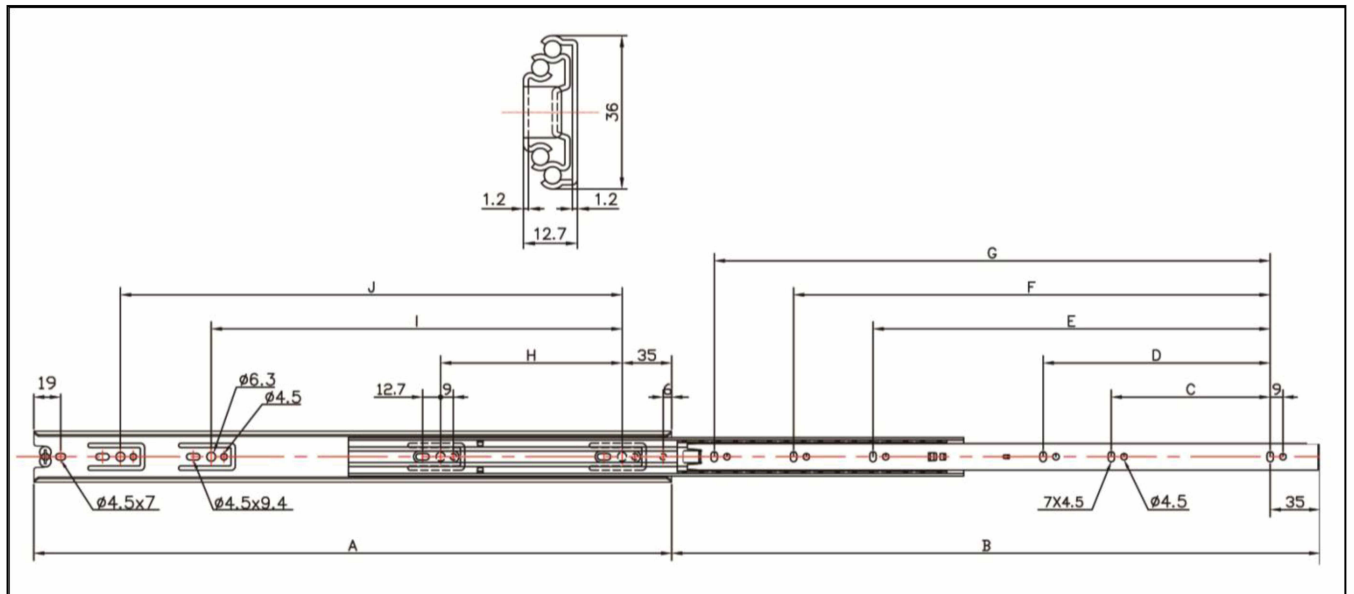

# K3601Y スライドレール 横付

36mm 幅・3段引

- 3段引きの完全スライドタイプです。
- レール着脱可能です。
- 横付けタイプです。
- 材質: スチール
- 仕上: ユニクロ

サイズ	A	B	C	D	E	F	G	H	I	J
200	200	203	---	---	---	---	142	---	---	110
250	250	254	---	---	---	---	192	---	---	160
300	300	305	---	---	---	---	242	128	---	208
350	350	356	128	---	---	---	292	128	---	256
400	400	406	128	---	320	---	342	128	---	288
450	450	457	128	---	320	---	392	128	288	352
500	500	508	128	192	352	---	442	128	288	416
550	550	559	128	224	416		492	128	288	416